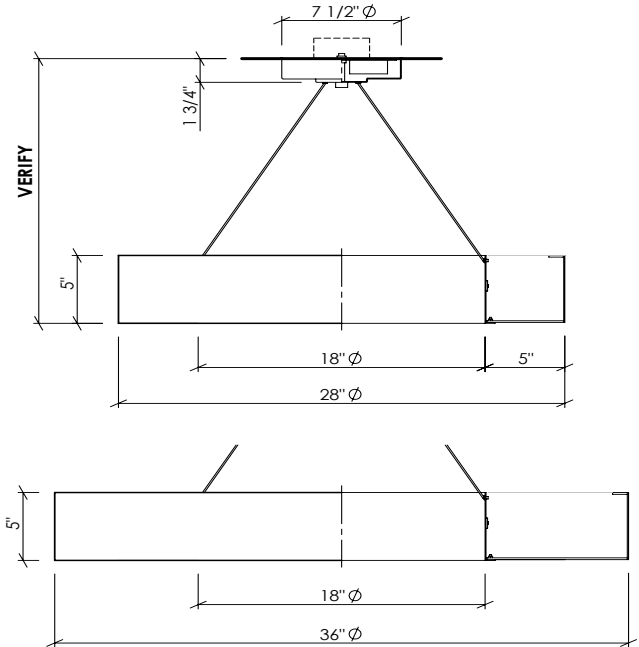

LUMINOUS PENDANT

PHOTOMETRICS
LightLab Report No. LLi-16183-5.
110 Lm/W. Delivered lumens: 4232.